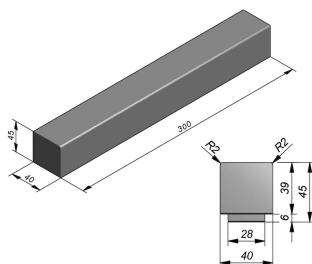

Beam Soft Smooth met voet 300x40x45cm (LxBxH)

Een strakke zitbank in Smooth architectonisch beton. Fluweelzacht. Met prachtig afgeronde hoeken. Met voet voor een zwevend effect, wat ook de mogelijkheid geeft om ledverlichting te integreren. Een opvallende eyecatcher in de tuin en een element dat mensen samenbrengt en zorgt voor rust en gezelligheid. Geen enkel ander tuinmeubel is even gemakkelijk in onderhoud. Kan ook worden gebruikt om een hoogteverschil in de tuin te accentueren.

Hoogte: 6/45 cm (H) met voet

Kleur: Intense Grey Velvet

Technische tekening:

— Strakke toplaag

Langdurige kleurintensiteit

Onderhoudsvriendelijk

Fluweelzachte toplaag

Tijdelijk vuil- en waterafstotend